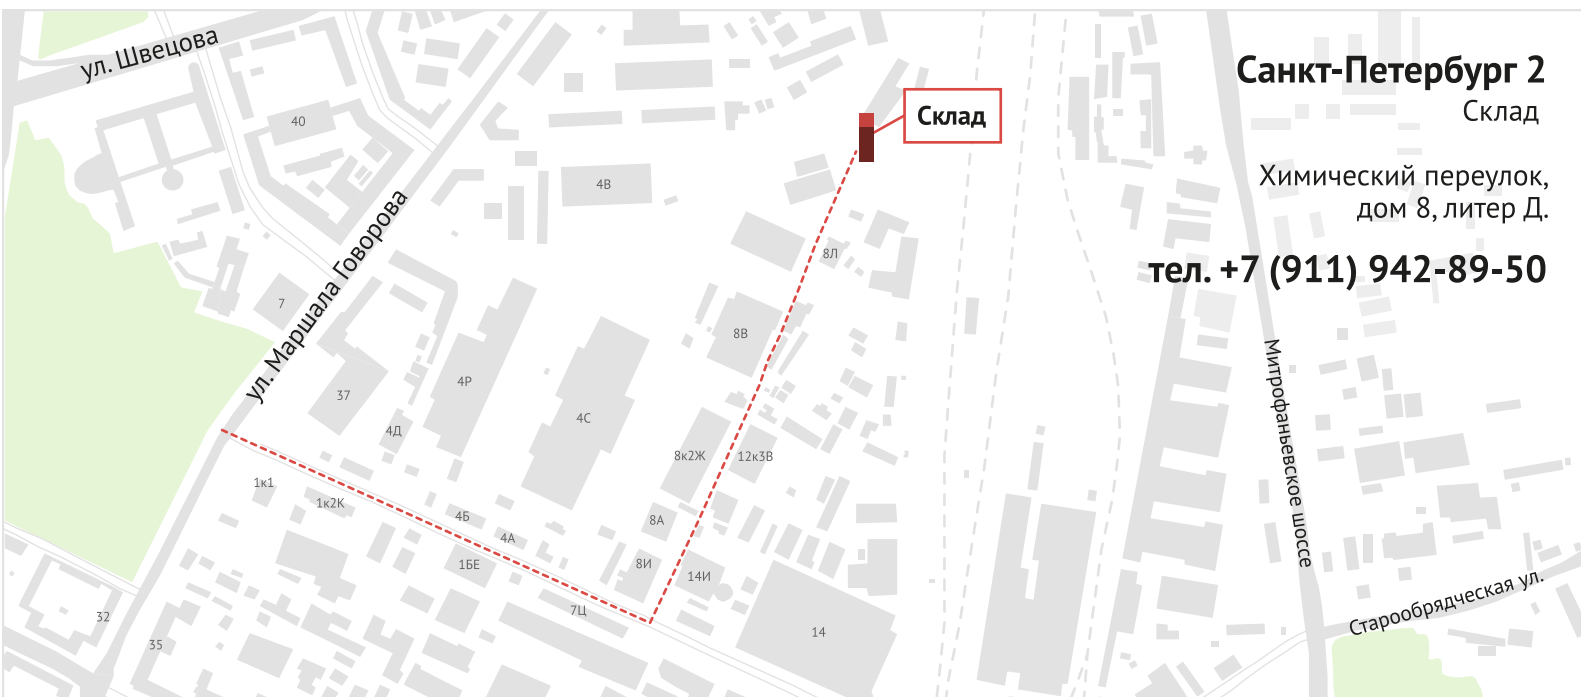

Санкт-Петербург 2

Склад

Химический переулок,
дом 8, литер Д.

тел. +7 (911) 942-89-50

ЧАСЫ РАБОТЫ:

Пн-Пт: 9:00-19:00

Сб-Вс: 9:00-16:00

ОБРАЩАЕМ ВНИМАНИЕ!

Загрузка фур (заказов с объемом более 50 кубов): пн. – пт. с 9.00 до 18.30,
сб– вс с 9.00 до 16.00 необходимо приехать на склад для загрузки в этот же день.
Самовывоз меньшего объема: пн. – пт. с 9.00 до 19.00, сб– вс с 9.00 до 16.00
Установка комплектующих (врезки, установка отводов): пн. – пт. с 9.00 до 17.00